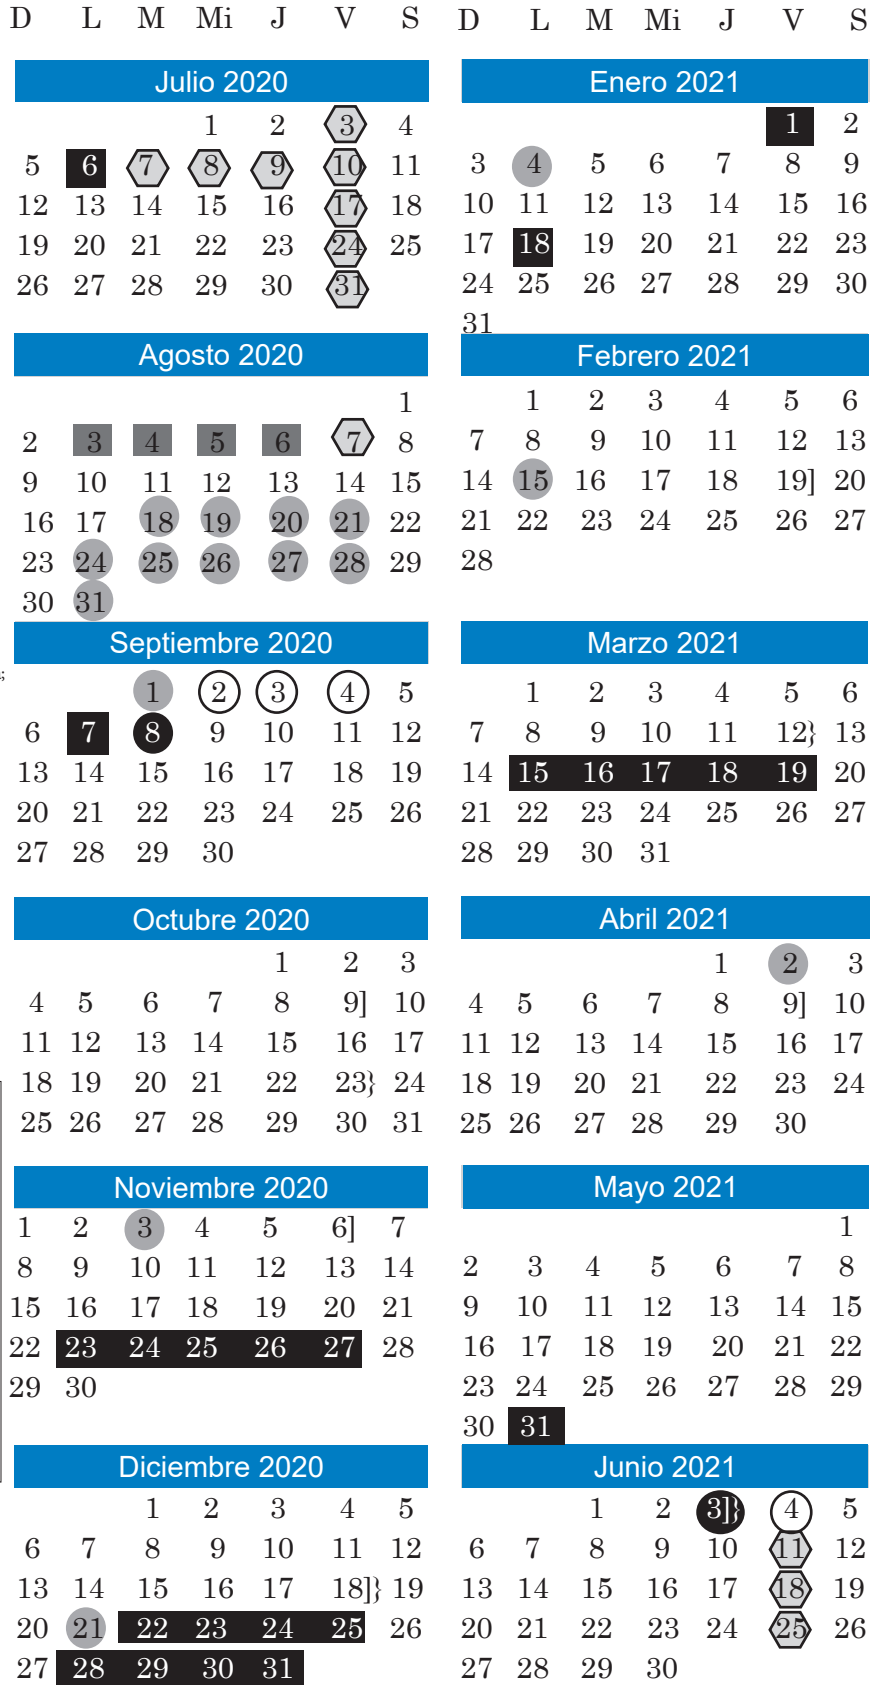

Leyenda

 Día festivo para los estudiantes y el personal	 Primer/Último día de clases
 Capacitación del personal/ Día festivo para estudiantes	 Planificación y preparación/ Día festivo para estudiantes
 El distrito está cerrado	} Periodo de calificación de secundaria
 Orientación para maestros nuevos	} Periodo de calificación de primaria

2021 Graduación de la escuela secundaria

Escuela	Fecha	Hora	Escuela	Fecha	Hora
Rosedale	Mayo 28	2:00 p.m.	Navarro	Junio 2	1:00 p.m.
Ann Richards	Junio 1	10:00 a.m.	Travis	Junio 2	3:30 p.m.
Eastside	Junio 1	12:00 p.m.	McCallum	Junio 2	6:00 p.m.
Northeast	Junio 1	2:00 p.m.	Akins	Junio 3	10:00 a.m.
Crockett	Junio 1	4:30 p.m.	Austin	Junio 3	1:00 p.m.
Garza	Junio 1	7:00 p.m.	Anderson	Junio 3	4:00 p.m.
LASA/LBJ	Junio 2	10:00 a.m.	Bowie	Junio 3	7:00 p.m.

Nota: Los planteles individuales pueden haber identificado días adicionales de desarrollo profesional a través del Distrito de Innovación. Consulte los sitios web del plantel para los calendarios específicos del plantel.

Para más información acerca de fechas y eventos importantes del distrito, y días festivos religiosos que puedan afectar la asistencia estudiantil, por favor, vea nuestro sitio web www.austinisd.org